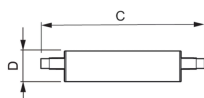

Specificaties Philips Corepro LED Lineair R7s 118mm 14W
1800lm - 840 Koel Wit | Dimbaar - Vervangt 120W

[Bekijk product](#)